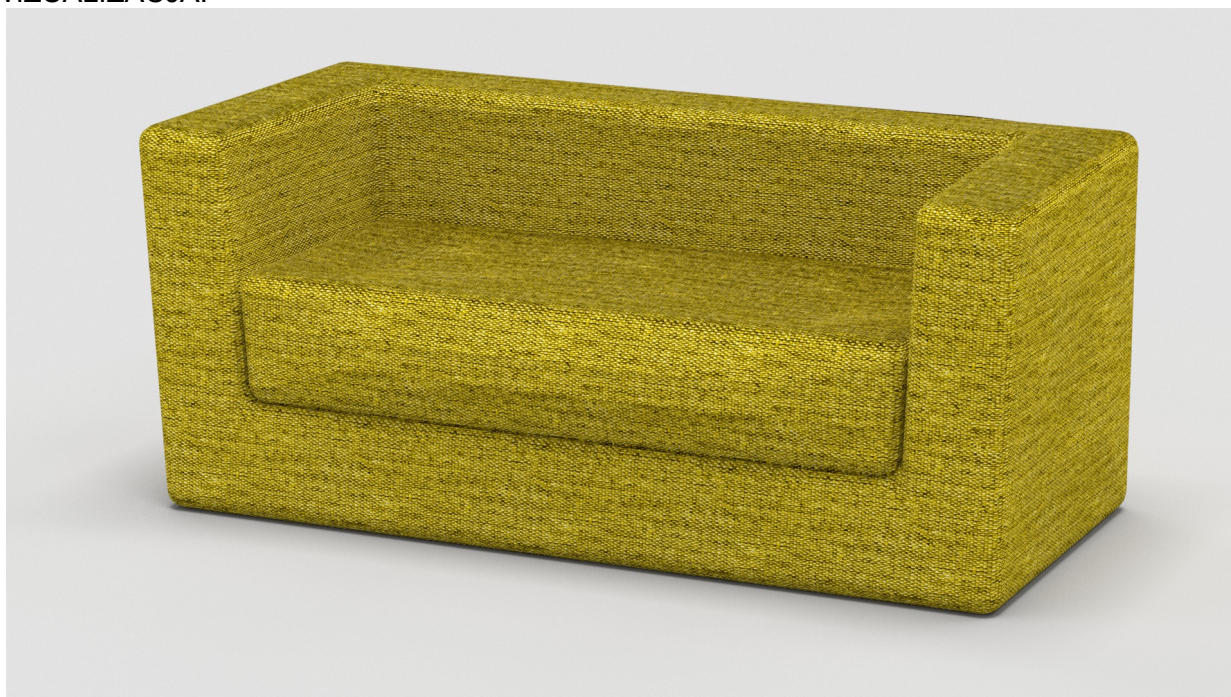

NAZWA:	PROJEKT WNĘTRZ – KARTY PRODUKTÓW
TEMAT:	ZESTAWIENIE WYPOSAŻENIA: MEBLE
	4 / TAPICEROWANE
INWESTOR:	BIBLIOTEKA BIECZ 38-340 BIECZ, RYNEK 20
JEDNOSTKA PROJEKTOWA:	Mgr. Inż. arch. KAROLINA CZECH UL. SŁONECZNA 49 38-340 BIECZ NIP: 738-190-32-33

NUMER: **70**

POMIESZCZENIE: WYPOŻYCZALNIA/CZYTELNIA DLA DZIECI

NAZWA: FOTEL Z GĄBKI

SPECYFIKACJA:

fotel dla dzieci zrobiony z gąbki tapicerowanej tkaniną w kolorze żółty melaż.

PRZYBLIŻONE wymiary: 55,0 x 40,0 x 40,0 cm, według rysunku pogładowego.

WIZUALIZACJA:

NUMER: **71**

POMIESZCZENIE: WYPOŻYCZALNIA/CZYTELNIA DLA DZIECI

NAZWA: SOFA Z GĄBKI

SPECYFIKACJA:

sofa dla dzieci zrobiona z gąbki tapicerowanej w kolorze żółty melanz 4 szt. przybliżone wymiary 95,0 x 40,0 x 40,0 cm, według rysunku poglądowego.

WIZUALIZACJA:

NUMER: **88**

POMIESZCZENIE: KĄCIK MALUCHA

NAZWA: MATERACE/ ZESTAW

SPECYFIKACJA:

grubość min. 4 cm

tapicerowane sztuczną skórą.

9 szt. materacy o wymiarach 129,5 x 95,0 cm,