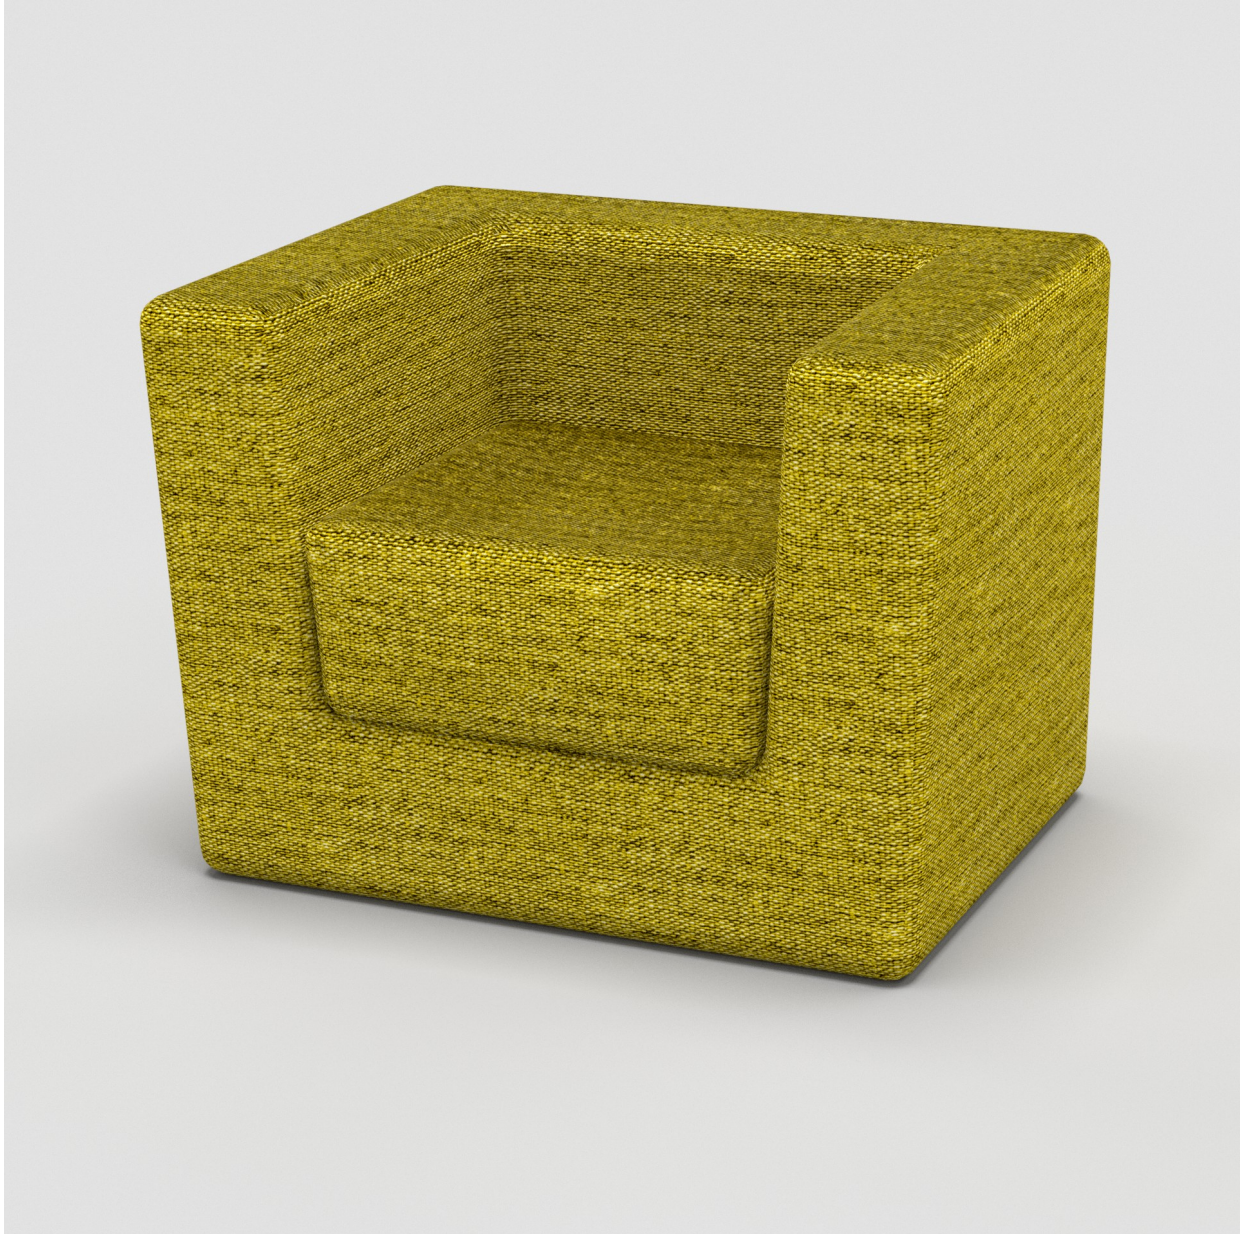

NAZWA:	PROJEKT WNĘTRZ – KARTY PRODUKTÓW
TEMAT:	ZESTAWIENIE WYPOSAŻENIA: MEBLE
	4 / TAPICEROWANE
INWESTOR:	BIBLIOTEKA BIECZ 38-340 BIECZ, RYNEK 20
JEDNOSTKA PROJEKTOWA:	Mgr. Inż. arch. KAROLINA CZECH UL. SŁONECZNA 49 38-340 BIECZ NIP: 738-190-32-33

NUMER: **70**

POMIESZCZENIE: WYPOŻYCZALNIA/CZYTELNIA DLA DZIECI

NAZWA: FOTEL Z GĄBKI

SPECYFIKACJA:

fotel dla dzieci zrobiony z gąbki tapicerowanej tkaniną w kolorze żółty melaż.

PRZYBLIŻONE wymiary: 55,0 x 40,0 x 40,0 cm, według rysunku pogładowego.

WIZUALIZACJA:

NUMER: **71**

POMIESZCZENIE: WYPOŻYCZALNIA/CZYTELNIA DLA DZIECI

NAZWA: SOFA Z GĄBKI

SPECYFIKACJA:

sofa dla dzieci zrobiona z gąbki tapicerowanej w kolorze żółty melanz 4 szt. przybliżone wymiary 95,0 x 40,0 x 40,0 cm, według rysunku poglądowego.

WIZUALIZACJA:

NUMER: **88**

POMIESZCZENIE: KĄCIK MALUCHA

NAZWA: MATERACE/ ZESTAW

SPECYFIKACJA:

grubość min. 4 cm

tapicerowane sztuczną skórą.

9 szt. materacy o wymiarach 129,5 x 95,0 cm,