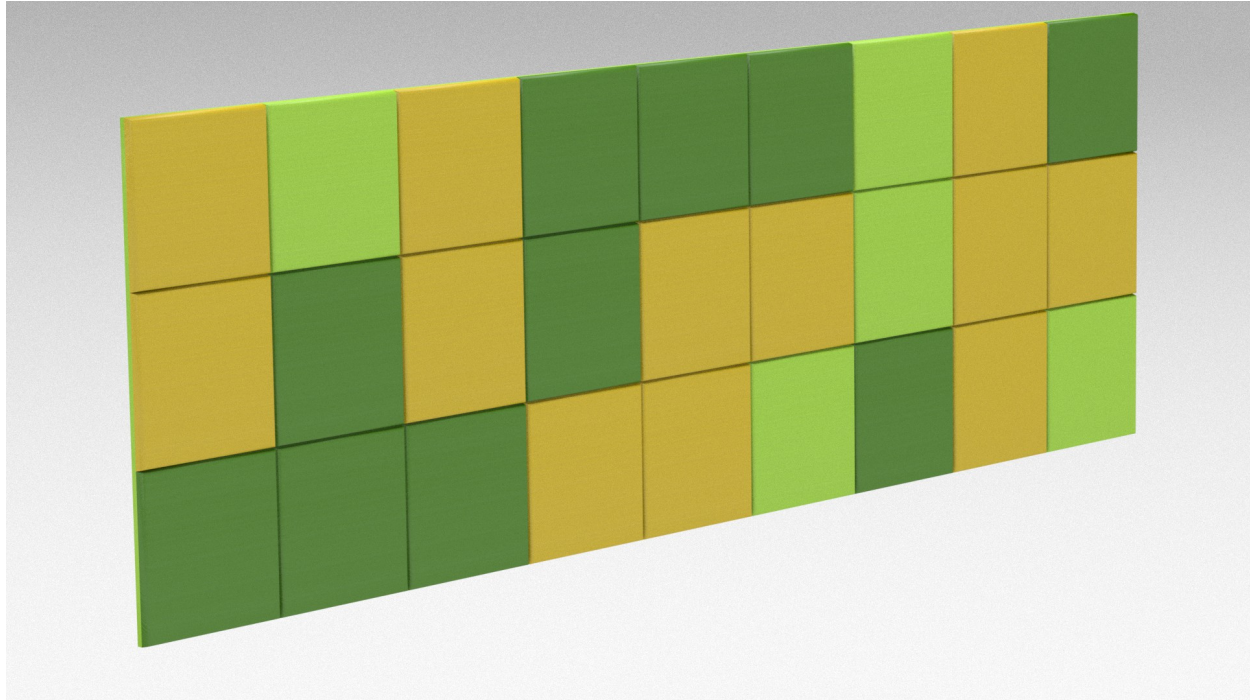

NUMER: **88b**

POMIESZCZENIE: KĄCIK MALUCHA

NAZWA: PANELE NA ŚCIANĘ/ZESTAW

SPECYFIKACJA:

15 szt. żółte

13 szt. ciemno zielone

8 szt. jasno zielone

wymiar 1 panela:

43,0 x 43,0 cm

grubość 18mm płyta, 4 cm gąbka.

obudowa od góry tapicerowana wykładziną dywanową bądź sztuczną skórą. według rysunku poglądowego. wymiary sprawdzić i dopasować na budowie.

WIZUALIZACJA: