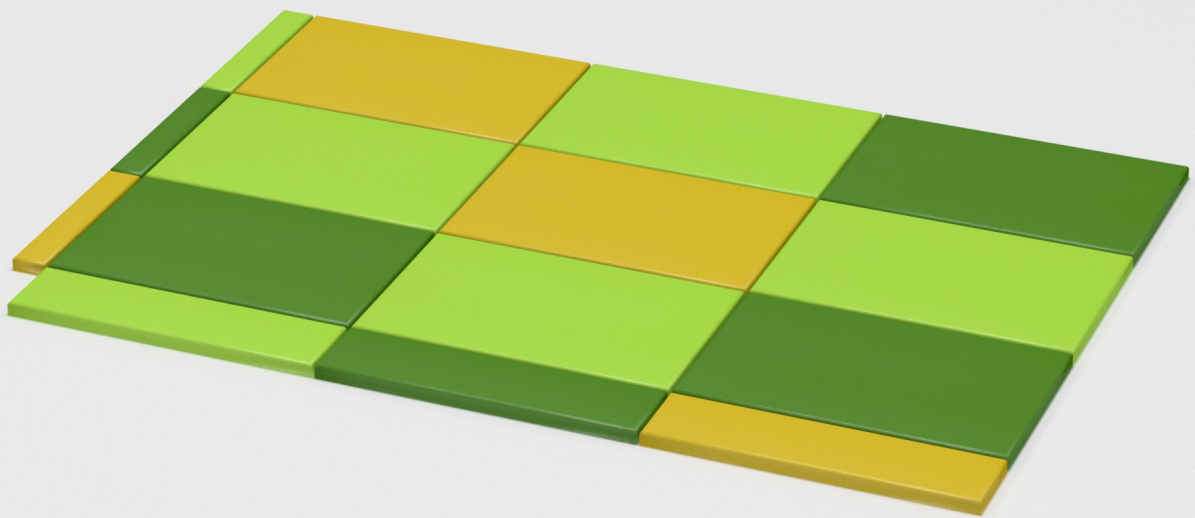

NUMER: **70**

POMIESZCZENIE: WYPOŻYCZALNIA/CZYTELNIA DLA DZIECI

NAZWA: FOTEL Z GĄBKI

SPECYFIKACJA:

fotel dla dzieci zrobiony z gąbki tapicerowanej tkaniną w kolorze żółty melaż.

PRZYBLIŻONE wymiary: 55,0 x 40,0 x 40,0 cm, według rysunku pogładowego.

WIZUALIZACJA:

NUMER: **71**

POMIESZCZENIE: WYPOŻYCZALNIA/CZYTELNIA DLA DZIECI

NAZWA: SOFA Z GĄBKI

SPECYFIKACJA:

sofa dla dzieci zrobiona z gąbki tapicerowanej w kolorze żółty melanz 4 szt. przybliżone wymiary 95,0 x 40,0 x 40,0 cm, według rysunku poglądowego.

w tym 2 szt. w kolorze żółtym, 3 szt w kolorze jasnozielonym, 3 szt. w kolorze ciemnozielonym

2 szt. 129,5 cm x 18,0 cm

po jednym z powyższych kolorów

1 szt. 18,0 cm x 9,5 cm

po jednym z powyższych kolorów

według rysunku poglądowego. wymiary sprawdzić i dopasować na budowie.

WIZUALIZACJA:

NUMER: **88a**

POMIESZCZENIE: KĄCIK MALUCHA

NAZWA: MATERACE POD OKNO/ZESTAW

SPECYFIKACJA:

3 sztuki (po jednym w każdym powyższym kolorze) wymiary: grubość 4,0 cm, na płycie 18,0 mm, 95,0 cm x 38,0 cm, według rysunku poglądowego. wymiary sprawdzić i dopasować na budowie.