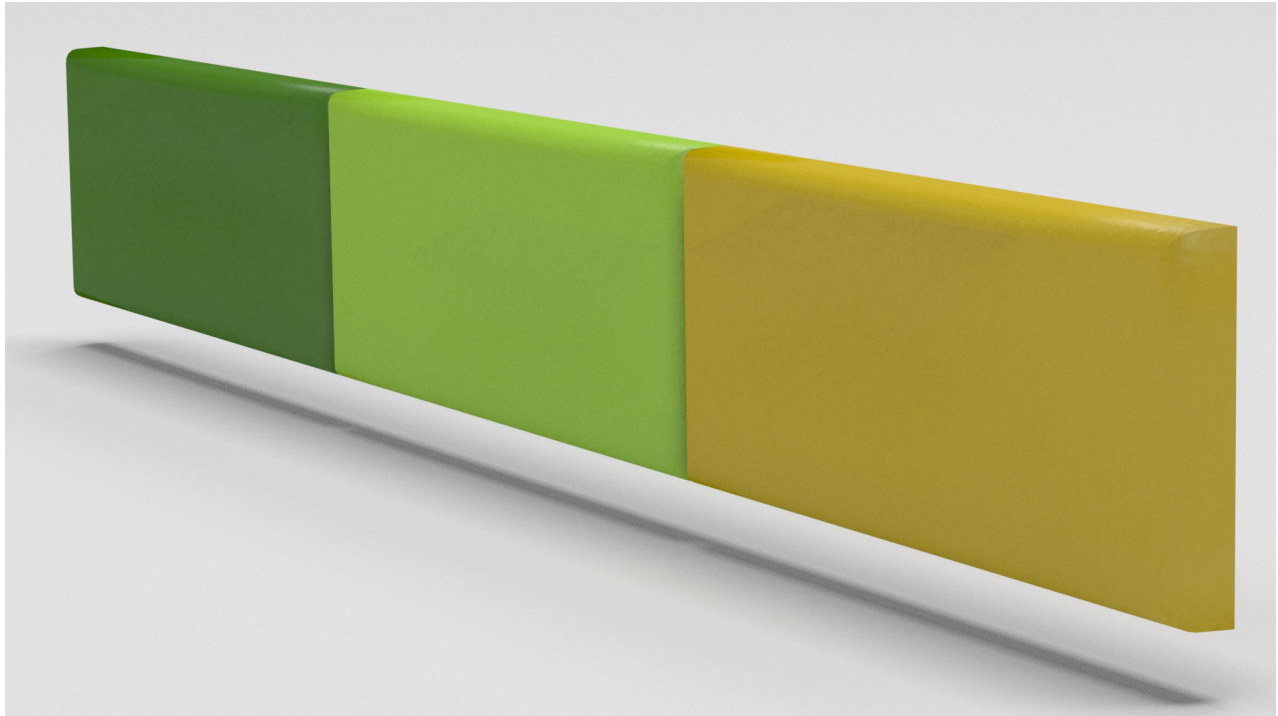

NUMER: **70**

POMIESZCZENIE: WYPOŻYCZALNIA/CZYTELNIA DLA DZIECI

NAZWA: FOTEL Z GĄBKI

SPECYFIKACJA:

fotel dla dzieci zrobiony z gąbki tapicerowanej tkaniną w kolorze żółty melaż.

PRZYBLIŻONE wymiary: 55,0 x 40,0 x 40,0 cm, według rysunku pogładowego.

WIZUALIZACJA:

NUMER: **71**

POMIESZCZENIE: WYPOŻYCZALNIA/CZYTELNIA DLA DZIECI

NAZWA: SOFA Z GĄBKI

SPECYFIKACJA:

sofa dla dzieci zrobiona z gąbki tapicerowanej w kolorze żółty melanz 4 szt. przybliżone wymiary 95,0 x 40,0 x 40,0 cm, według rysunku poglądowego.

według rysunku poglądowego. wymiary sprawdzić i dopasować na budowie.

WIZUALIZACJA:

NUMER: **88a**

POMIESZCZENIE: KĄCIK MALUCHA

NAZWA: MATERACE POD OKNO/ZESTAW

SPECYFIKACJA:

3 sztuki (po jednym w każdym powyższym kolorze) wymiary: grubość 4,0 cm, na płycie 18,0 mm, 95,0 cm x 38,0 cm, według rysunku poglądowego. wymiary sprawdzić i dopasować na budowie.

WIZUALIZACJA:

NUMER: **88b**

POMIESZCZENIE: KĄCIK MALUCHA

NAZWA: PANELE NA ŚCIANĘ/ZESTAW

SPECYFIKACJA:

15 szt. żółte

13 szt. ciemno zielone

8 szt. jasno zielone